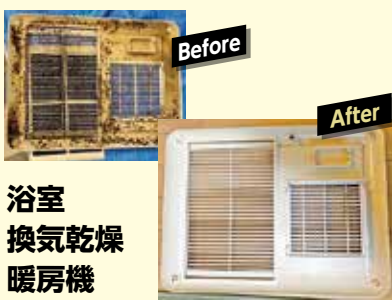

省エネ家電購入応援キャンペーン

3年ぶりに復活!

福島県民限定!

対象の省エネ家電を購入した福島県民の皆さまにキャッシュレスポイントをプレゼント! ※予算の上限に達する、または達するおそれがある場合、予定より早期に終了する場合があります。

購入対象期間 2026年3月23日(月)~8月20日(木)まで

対象品目

エアコン 電気冷蔵庫 LED照明器具 エコキュート

補助金と併用可能!

LED照明器具

オーデリック LEDシーリングライト

商品定価 26,400円(税込) 取付費別途
~8畳 14,000円(税込)
商品定価 33,550円(税込) 取付費別途
~12畳 17,000円(税込)

オーデリック LEDペンダントライト

商品定価 30,470円(税込) 取付費別途
~8畳 16,000円(税込)
商品定価 36,300円(税込) 取付費別途
~12畳 19,000円(税込)

地域協力店の山岸商會で購入するとポイント2倍!!

※対象の省エネ製品や申請方法の詳細は山岸商會までお気軽にお問い合わせください。

ポイント2倍コース

- ●エアコン 40,000~80,000ポイント
- ●電気冷蔵庫 20,000~80,000ポイント
- ●LED照明 5,000~10,000ポイント
- ●エコキュート 60,000ポイント

ハウスクリーニング

エアコンクリーニング

お掃除機能なし スパサ 14,000円(税込)
お掃除機能あり スパサ 20,000円(税込)

浴室換気乾燥暖房機

内部のカビ・ホコリ スパサ 12,800円(税込)

トイレ ニオイ・汚れ・カビ

スパサ 16,000円(税込)

レンジフード しつこい油汚れ

スパサ 19,000円(税込)

浴室 排水口・内部のドロドロ 汚れ・カビ・水あか

スパサ 24,000円(税込)

エアコン2027年問題

安いエアコンが買えなくなる!?

2027年以降、省エネ基準が未達成の低価格エアコンは生産終了となり、基準を達成した高性能・高価格エアコンのみ市場に出回るようになります。2026年は駆け込み需要による品切れが予想されます。

省エネ基準未達成でも、基本機能は充実! 低価格エアコンが選べる最後のチャンスです!!

寝室や子供部屋、エアコンの使用時間が短い部屋におすすめ

MITSUBISHI ELECTRIC 霧ヶ峰 GVシリーズ 2025年製 ストロング冷房 | 内部クリーン | 清潔Vフィルター(防カビ・ウイルス抑制) 冷暖房6畳 商品定価 オープン価格(税込) 69,000円(税込) 工事費別途 冷暖房8畳 商品定価 オープン価格(税込) 73,000円(税込) 工事費別途 10台限定	HITACHI 白くまくん AJシリーズ 2025年製 ソフト除湿 | 内部クリーン | シーズン前自動点検 冷暖房6畳 商品定価 オープン価格(税込) 66,000円(税込) 工事費別途 冷暖房8畳 商品定価 オープン価格(税込) 77,000円(税込) 工事費別途	TOSHIBA 5TLシリーズ 2025年製 マジック洗浄熱交換器 | 抗菌仕様エアフィルター | セルフクリーン 冷暖房6畳 商品定価 オープン価格(税込) 69,000円(税込) 工事費別途 冷暖房8畳 商品定価 オープン価格(税込) 77,000円(税込) 工事費別途

※広い空間のお部屋やエアコンを長時間使用するお部屋には、省エネ基準を達成しているエアコンがおすすめです。

住まいのお悩み全力解決

住宅機器の修理・交換・各種リフォームは ヤマギシにおまかせ!