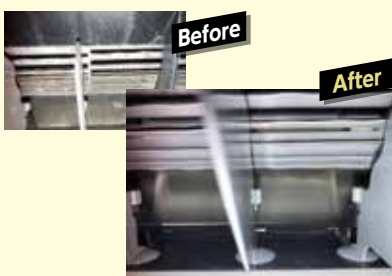

ハウスクリーニング

エアコンクリーニング

お掃除機能なし スパサ 14,000円(税込)
お掃除機能あり スパサ 20,000円(税込)