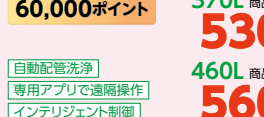

HITACHI FGタイプフルオート

【補助金】70,000円

60,000ポイント

特別価格 370L 商品定価 1,267,200円(税込)

ズバリ価格 530,000円(税込)

ズバリ価格 560,000円(税込)

みらいエコ住宅2026事業

断熱改修やエコ住宅設備など幅広いリフォームに補助

※リフォーム工事に応じて設定される必須工事の組み合わせを実施し、補助額合計が5万円以上で申請可能。

トイレ 補助金対象

LIXIL
アメージュ
手洗付
超節水
衛生陶器アクアセラミック
ノズルオートクリーニング
Wパワー脱臭
シャワートイレ CW-KA31

特別価格 商品定価 264,550円(税込)

ズバリ価格 156,000円(税込)

LIXIL 補助金対象

アメージュ
シャワートイレ
ZR2
手洗付
超節水
衛生陶器アクアセラミック
オート洗浄
お掃除リフトアップ
ノズルオートクリーニング
Wパワー脱臭

商品定価 287,430円(税込)

ズバリ価格 180,000円(税込)

Panasonic 補助金対象

アラウーノ
S160 シリーズ
超節水
有機ガラス系スゴピカ素材
スキマレス設計
バブル洗浄
泡クッション
オート開閉・洗浄・脱臭

商品定価 284,900円(税込)

ズバリ価格 210,000円(税込)

石油給湯器 補助金対象

NORITZ
エコフィール
OTQ-C
超節水

商品定価 507,320円(税込)

ズバリ価格 354,000円(税込)

蛇口 補助金対象

KVK
浴室
サーモスタット式
シャワー
補助金対象
浴び心地の良いフレッシュで快適な節水シャワー
シャワーホースグレー1.6m

商品定価 48,180円(税込)

ズバリ価格 37,000円(税込)

ミネラルそのまま残留塩素はしっかり除去!

takagi
台所蛇口
一体型 浄水器
スタンダード
補助金対象
浄水・原水ボタン切替 浄水でシャワーが使える
浄水カートリッジ交換簡単・定期お届けサービスあり
本体10年保証延長サービスあり

商品定価 オープン価格

ズバリ価格 40,000円(税込)

洗面化粧台 補助金対象

LIXIL
オフト
補助金対象
幅75cm・奥行50cm
3面鏡
人造大理石ボウル
片引出し
壁出しハンドシャワー水栓
ミラー裏収納・乾くん棚
LED照明

商品定価 173,800円(税込)

ズバリ価格 88,000円(税込)

洗面化粧台 補助金対象

TOCLAS
EJ
補助金対象
幅75cm・奥行56cm
3面鏡
人造大理石ボウル
片引出し
壁出しハンドシャワー水栓
ミラー裏収納・乾くん棚
LED照明

商品定価 277,200円(税込)

ズバリ価格 158,000円(税込)

システムバス ※システムバスから取替の場合

TOTO
サザナ
HTシリーズ
Sタイプ
補助金対象
1坪・フル断熱仕様
魔法びん浴槽
お掃除ラクラクほっかつリ床
コンフォートウェーブシャワー
換気暖房乾燥機

商品定価 1,446,280円(税込)

ズバリ価格 1,135,000円(税込)

システムキッチン ※システムキッチンから取替の場合

TOCLAS
Bb+
補助金対象
幅2550mm | 壁付け1型
人造大理石カウンター
食器洗い乾燥機
台所シングル混合栓 換水レバー
2口IH+ラジエント | 薄型レンジフード

商品定価 1,140,000円(税込)

ズバリ価格 1,140,000円(税込)

システムバス ※システムバスから取替の場合

TOCLAS
アクシィ
SYタイプ
補助金対象
1坪・フル断熱仕様
人造大理石浴槽
音響システム(スマホ接続可)
ウルトラファインバブルシャワー
換気暖房乾燥機

商品定価 1,637,400円(税込)

ズバリ価格 1,346,000円(税込)