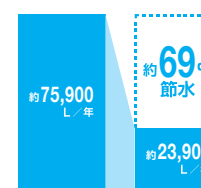

ノズルの先端が交換可能でいつも清潔。

フルオート便座

便器に近づくと自動で便フタが開き、離れると閉まります。
■ 6グレードに対応します。

停電対応

停電の際にも手動で便器の水を流すことができます。

超節水トイレ

ECO5

年間の節約金額に換算するとECO5では、年間約13,800円もお得になります。普段通りに使うだけで簡単にエコになります。

【試算条件】4人家族(男性2人、女性2人)が大1回/人・日、小3回/人・日使用した場合で算出。【引用元】省エネ・防犯住宅推進アプローチブック【単価】P.256参照。