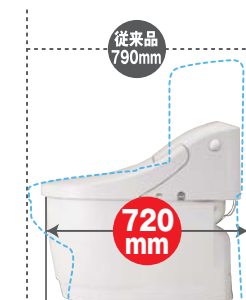

プレアスLSタイプ・プレアスHSタイプ

誰もが使いやすいデザインにこだわった、2タイプのプレアス。

コンパクトでゆとりある空間を演出するLSタイプと、手洗いのしやすさにこだわったHSタイプを用意しております。

プレアスLSタイプ・プレアスHSタイプ

プレアスLSタイプ

プレアスHSタイプ

POINT 1 コンパクトなフォルム

前出寸法を720mmに抑え、曲線を生かしたデザインとすることでコンパクトなフォルムを実現しました。

- プレアスHSタイプは前出寸法760mmになります。
- マンションリフォーム用の場合、設置条件により前出寸法は異なります。

POINT 2 手洗いしやすいフォルム

手の洗いやすさを考えた、広くて深い手洗鉢です。シャワー吐水にすることで飛沫も抑え、きれいにお使いいただけます。

- ※ 便フタが開いた状態で手が洗にくい場合は、便フタを閉じてご使用ください。

POINT 3 フチレス形状

お掃除にくい部分をまるごとなくしたフチ形状。汚れがサッと拭き取れるから、お掃除がもっと簡単に。