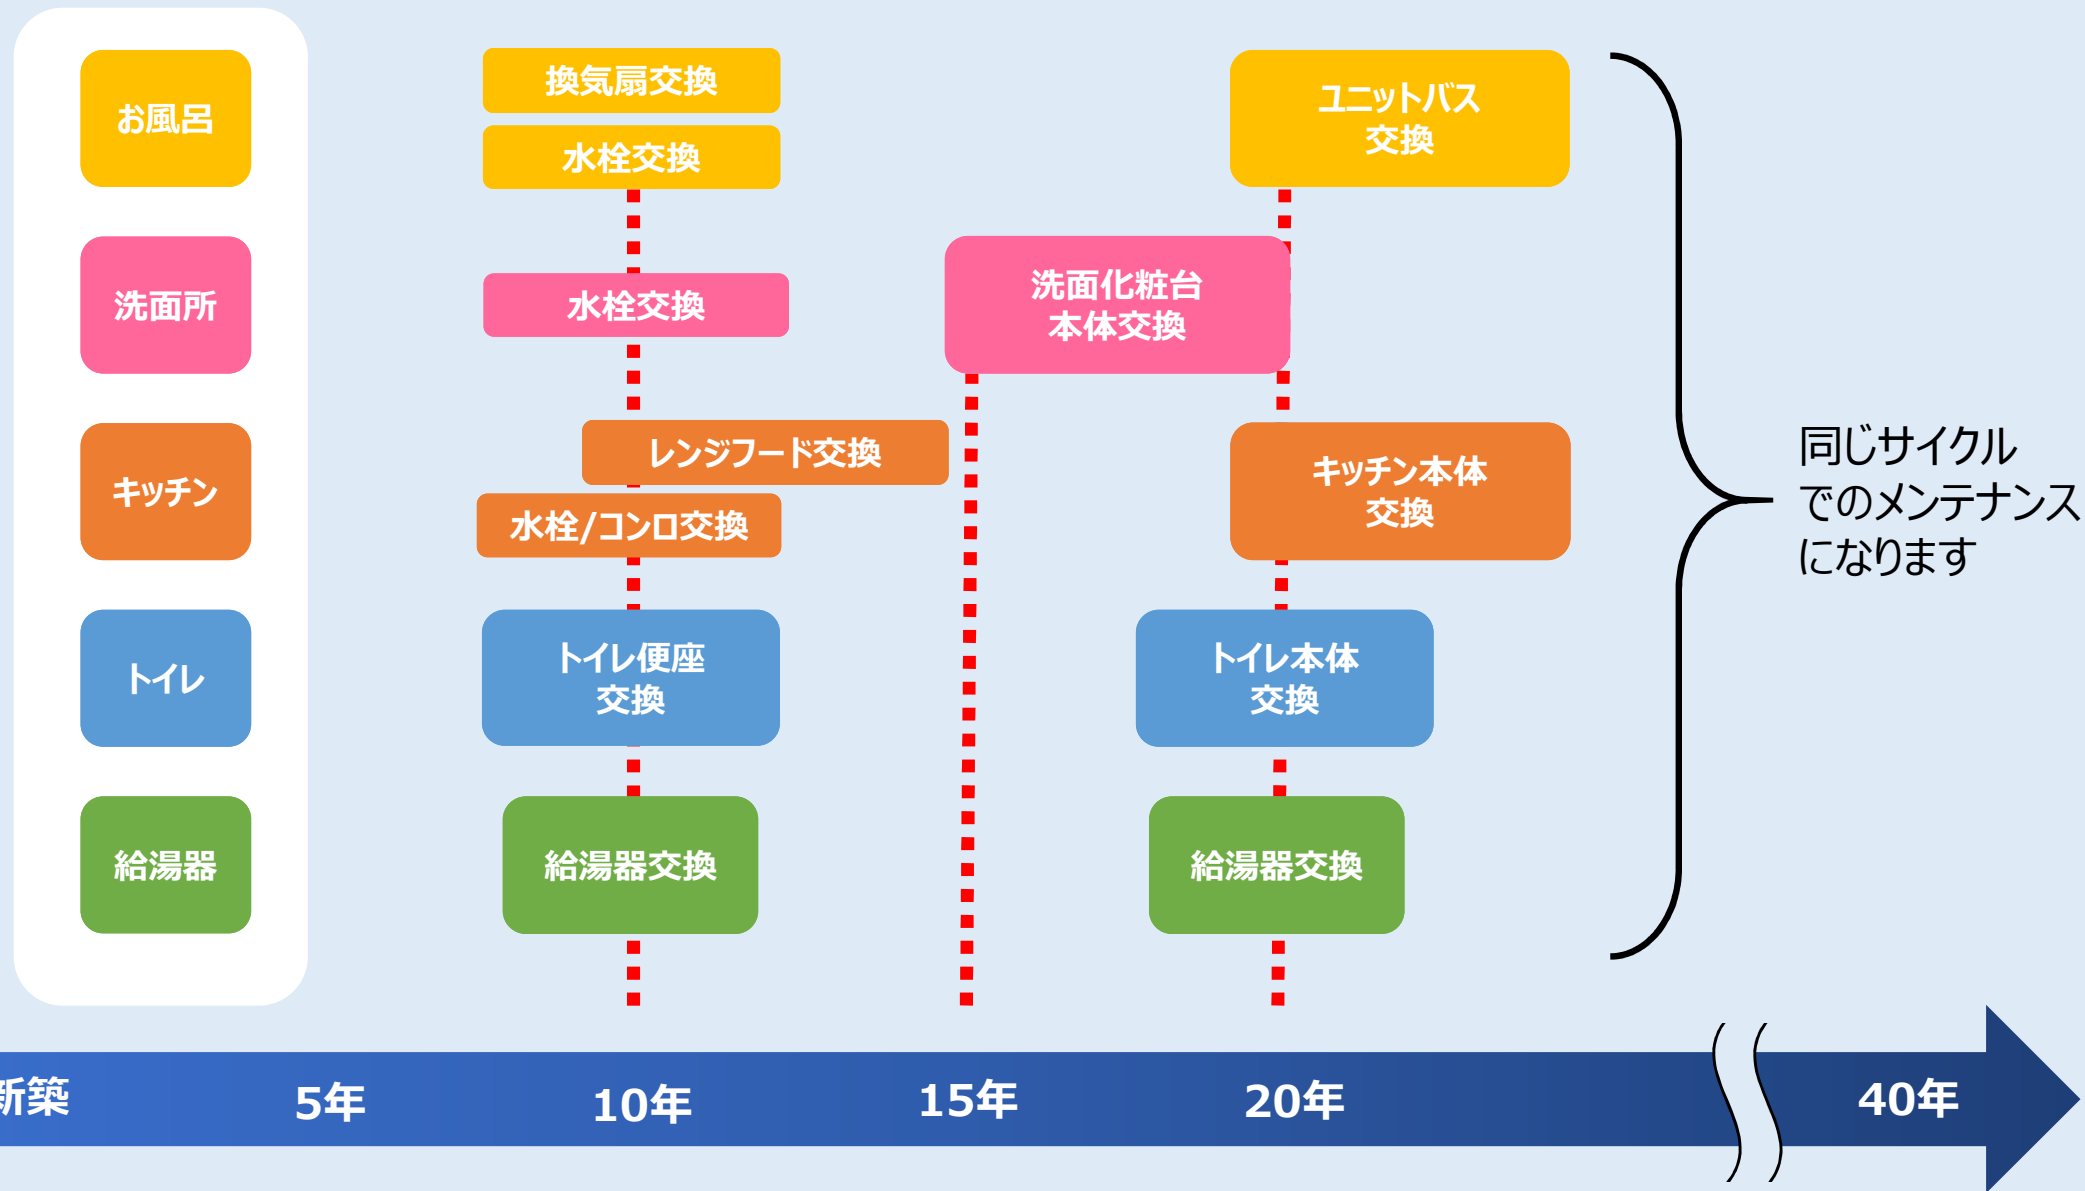

水まわりのメンテナンススケジュール

※この表は各主要設備商品のパーツ及び本体交換時期の目安で、給湯器その他上記商品は使用期間中に故障その他で様々な修理を必要とする場合があります。

快適な住まいと暮らしのプランナー
株式会社 山岸商會